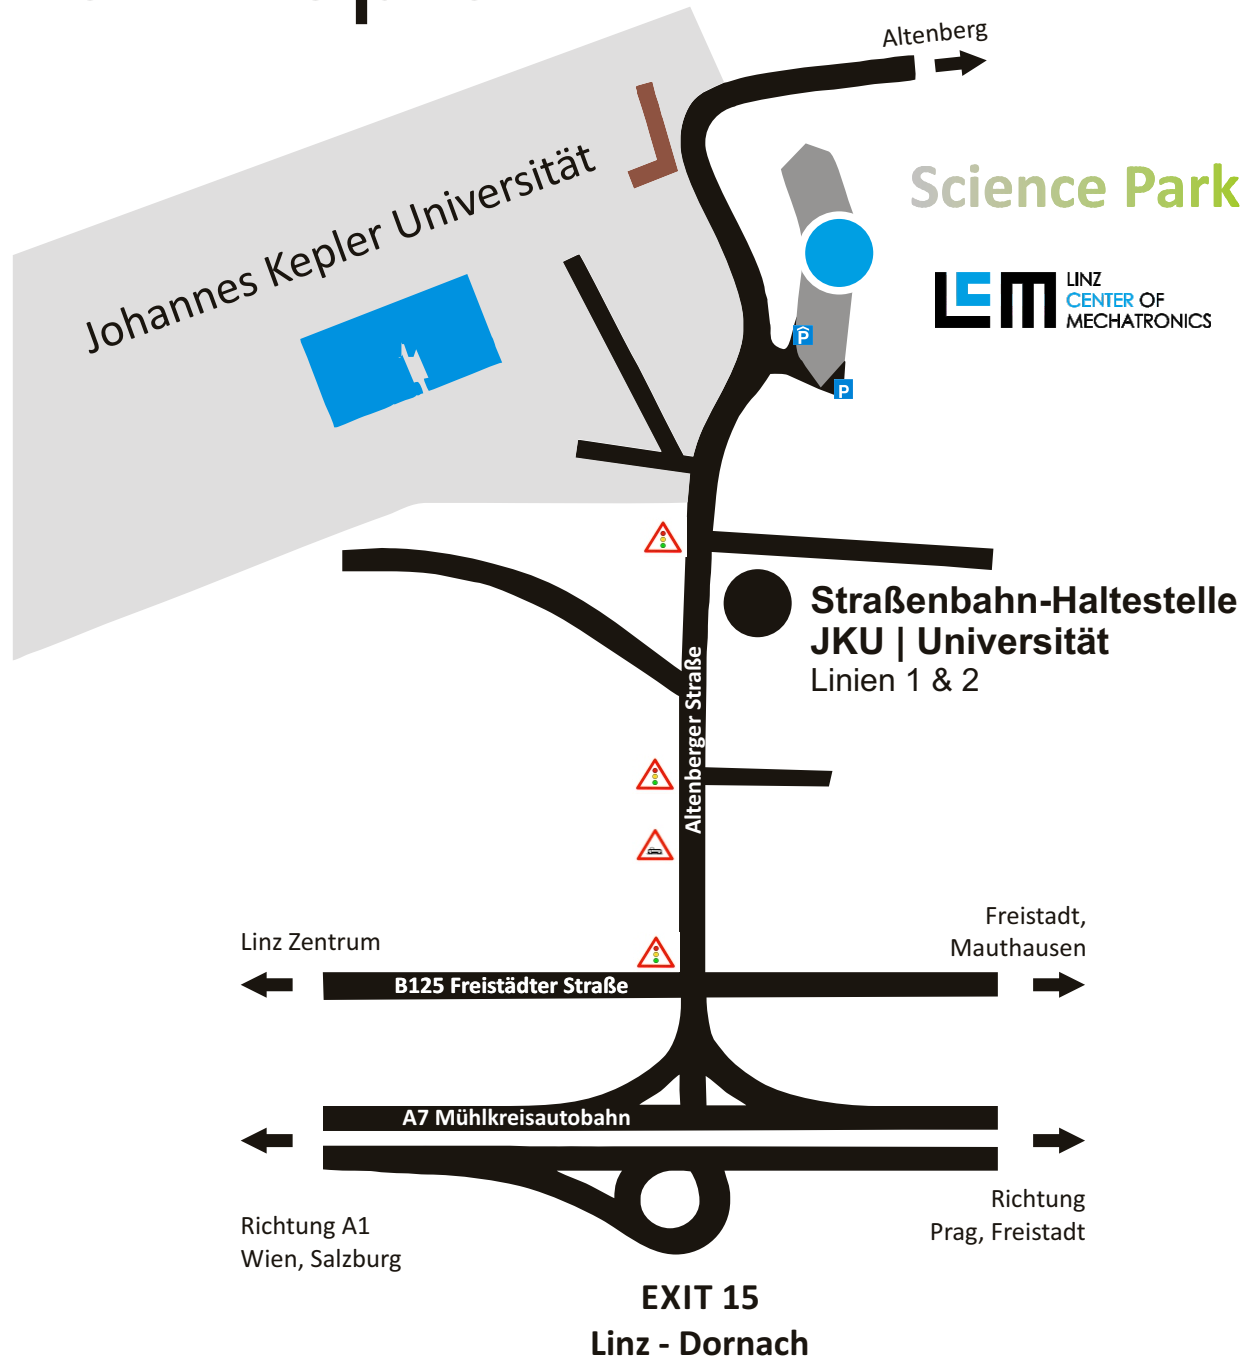

# Anfahrtsplan

**Science Park – Gebäude 1**  
**Altenberger Straße 69**  
**4040 Linz**

*Tiefgaragen-Stellplätze verfügbar*

*Navigationssystem:  
Altenberger Straße 66  
4040 Linz*